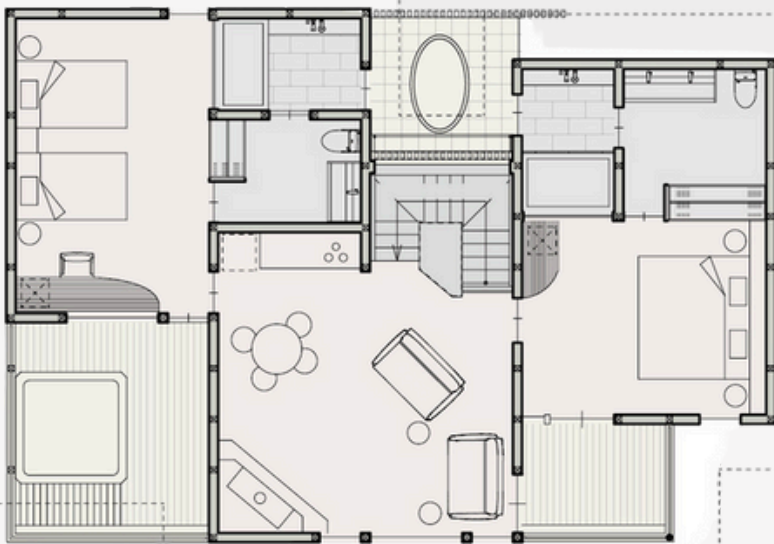

天空露天温泉スイート「ゆらぎ」10号棟

Sky Private Open-Air Hot Spring

Suite Room [Yuragi]

Suite 10

詳細 / Room detail

平米数 / Square meter : 150m²

定員 / Maximum guests : 4名 / 4 people

設備 / Facilities : 暖炉・露天温泉-温泉 2 /

Fireplace, Open-Air Hot Spring, Hot Spring 2

ベッドサイズ / Bed size : 縦(L)2030mm×横(W)1130mm×4